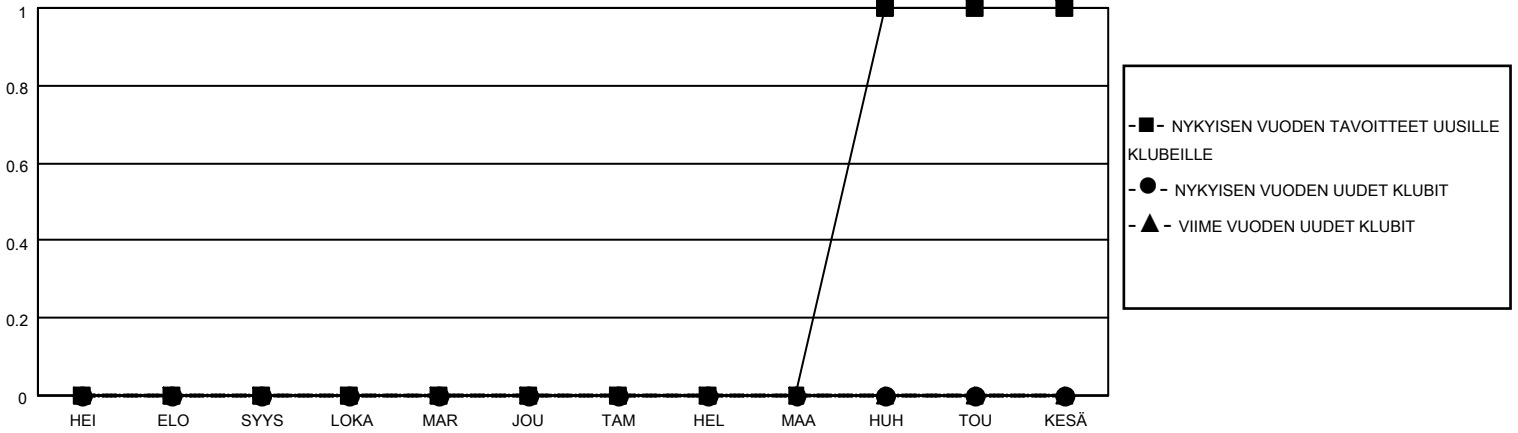

MONTHLY MEMBERSHIP PROGRESS REPORT

SIJAINTI FINLAND

District 107 O

Results as of: 4/30/2023

Klubit				jäsentä			
TULOKSET 2022-2023				TULOKSET 2022-2023			
NELJÄNNES	UUDEN KLUBIN TAVOITE	UUDET KLUBIT	LOPETETUT KLUBIT	NELJÄNNES	JÄSENKASVUN NETTOTAVOITE	TOTEUTUNUT JÄSENKASVU	POISTETUT JÄSENET (mukaan lukien siirrot)
HEI/ELO/SYYS	0	0	0	HEI/ELO/SYYS	0	7	11
LOKA/MAR/JOU	0	0	0	LOKA/MAR/JOU	0	15	23
TAM/HEL/MAA	0	0	1	TAM/HEL/MAA	0	12	20
HUH/TOU/KESÄ	1	0	0	HUH/TOU/KESÄ	3	7	7

TAVOITTEET JA UUDET KLUBIT, KUMULATIIVINEN

TAVOITTEET JA JÄSENET, KUMULATIIVINEN

LAKKAUTETUT KLUBIT: 1	23 CLUBS OF 52 LISÄNNYT YHDEN TAI USEAMMAN UUTTA JÄSENTÄ KLIKKAAM TÄSTÄ NÄHDÄKSESI KUMULATIIVISET JÄSENTIEDOT	SUKUPUOLIJAKAUMA	
ERONNEET JÄSENET		MIES 724 (74.95%) NAINEN 242 (25.05%) NON BINARY 0 (0.00%) PREFER NOT TO ANSWER 0 (0.00%)	
KUOLLUT 8 KLUBI LAKKAUTETTU 7 MUU 46 YHTEENSÄ 61		PERHEJÄSENIÄ YHTEENSÄ 30 PERHEJÄSENET, JOTKA MAKSAVAT PUOLET JÄSENMAKSUSTA 15	