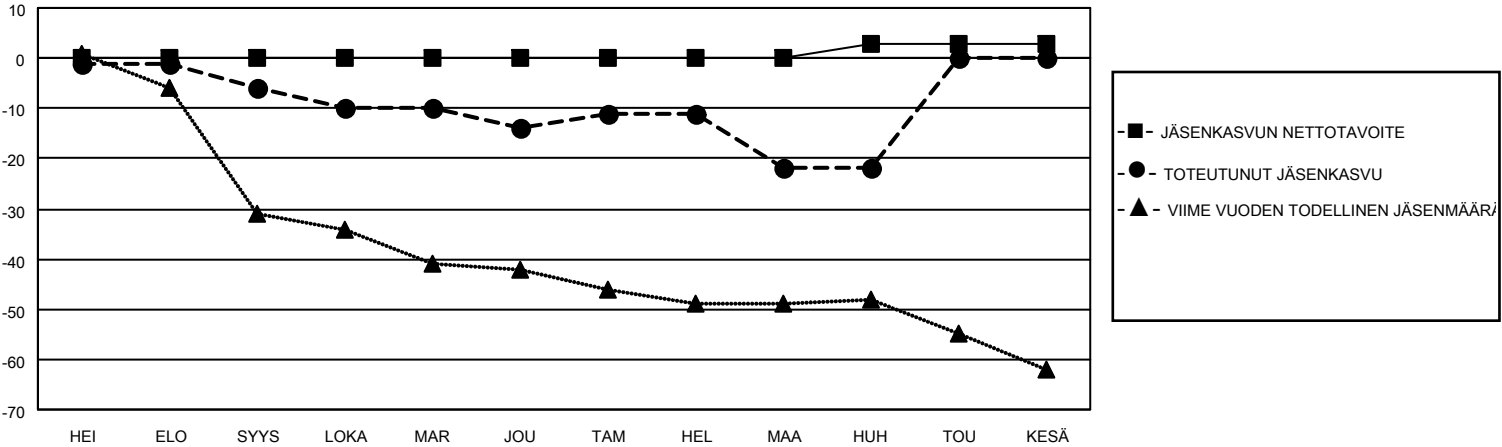

MONTHLY MEMBERSHIP PROGRESS REPORT

SIJAINTI FINLAND

District 107 O

Results as of: 4/30/2023

Klubit				jäsentä			
TULOKSET 2022-2023				TULOKSET 2022-2023			
NELJÄNNES	UUDEN KLUBIN TAVOITE	UUDET KLUBIT	LOPETETUT KLUBIT	NELJÄNNES	JÄSENKASVUN NETTOTAVOITE	TOTEUTUNUT JÄSENKASVU	POISTETUT JÄSENET (mukaan lukien siirrot)
HEI/ELO/SYYS	0	0	0	HEI/ELO/SYYS	0	7	11
LOKA/MAR/JOU	0	0	0	LOKA/MAR/JOU	0	15	23
TAM/HEL/MAA	0	0	1	TAM/HEL/MAA	0	12	20
HUH/TOU/KESÄ	1	0	0	HUH/TOU/KESÄ	3	7	7

TAVOITTEET JA UUDET KLUBIT, KUMULATIIVINEN

TAVOITTEET JA JÄSENET, KUMULATIIVINEN

LAKKAUTETUT KLUBIT: 1	23 CLUBS OF 52 LISÄNNYT YHDEN TAI USEAMMAN UUTTA JÄSENTÄ KLIKKAAM TÄSTÄ NÄHDÄKSESI KUMULATIIVISET JÄSENTIEDOT	SUKUPUOLIJAKAUMA	
ERONNEET JÄSENET		MIES 724 (74.95%) NAINEN 242 (25.05%) NON BINARY 0 (0.00%) PREFER NOT TO ANSWER 0 (0.00%)	
KUOLLUT 8 KLUBI LAKKAUTETTU 7 MUU 46 YHTEENSÄ 61		PERHEJÄSENIÄ YHTEENSÄ 30 PERHEJÄSENET, JOTKA MAKSAVAT PUOLET JÄSENMAKSUSTA 15	